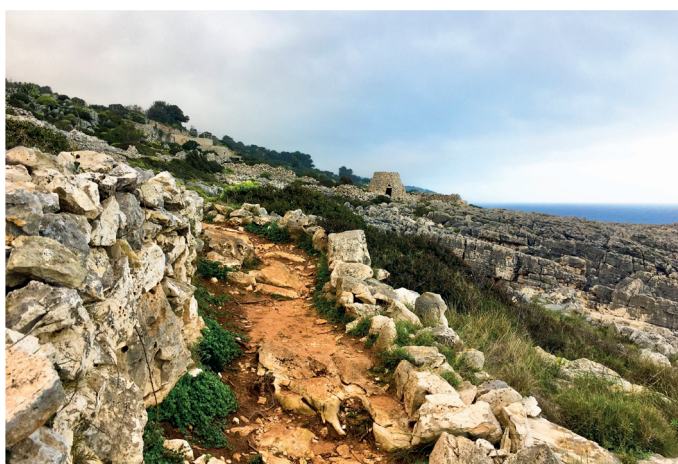

# SCOPRI E FOTOGRAFA IL PATRIMONIO GEOLOGICO DELLA PUGLIA

> La SIGEA Sezione Puglia, al fine di promuovere la conoscenza e la valorizzazione dei siti di interesse geologico (geositi) e i paesaggi geologici della Regione Puglia, bandisce la quinta edizione del concorso fotografico rivolto agli studenti delle scuole medie superiori della Puglia.

> La partecipazione al concorso è **totalmente gratuita**. Possono partecipare tutti studenti delle scuole medie superiori della Puglia che sono interessati a condividere le emozioni ricevute attraverso la rappresentazione di uno degli aspetti dei "paesaggi geologici" della regione; riprese a volte estemporanee e inattese, spesso realizzate durante passeggiate o lavori di rilevamento, quando si prova un forte desiderio di non perdere quella forma, quel cromatismo, quel bel gioco bizzarro ed irripetibile di forme ed ombre che solo la natura riesce a creare.