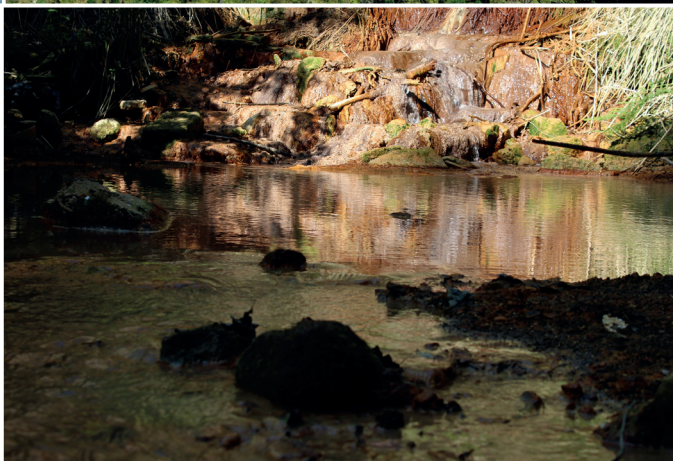

**4° CONCORSO FOTOGRAFICO**

# SCOPRI E FOTOGRAFA IL PATRIMONIO GEOLOGICO DEL LAZIO

> La SIGEA Sezione Lazio, al fine di promuovere la conoscenza e la valorizzazione dei siti di interesse geologico (geositi) e i paesaggi geologici della Regione Lazio, bandisce la quarta edizione del concorso fotografico rivolto agli studenti delle scuole medie superiori del Lazio.

> La partecipazione al concorso è **totalmente gratuita**. Possono partecipare tutti studenti delle scuole medie superiori del Lazio che sono interessati a condividere le emozioni ricevute attraverso la rappresentazione di uno degli aspetti dei "paesaggi geologici" della regione; riprese a volte estemporanee e inattese, spesso realizzate durante passeggiate o lavori di rilevamento, quando si prova un forte desiderio di non perdere quella forma, quel cromatismo, quel bel gioco bizzarro ed irripetibile di forme ed ombre che solo la natura riesce a creare.