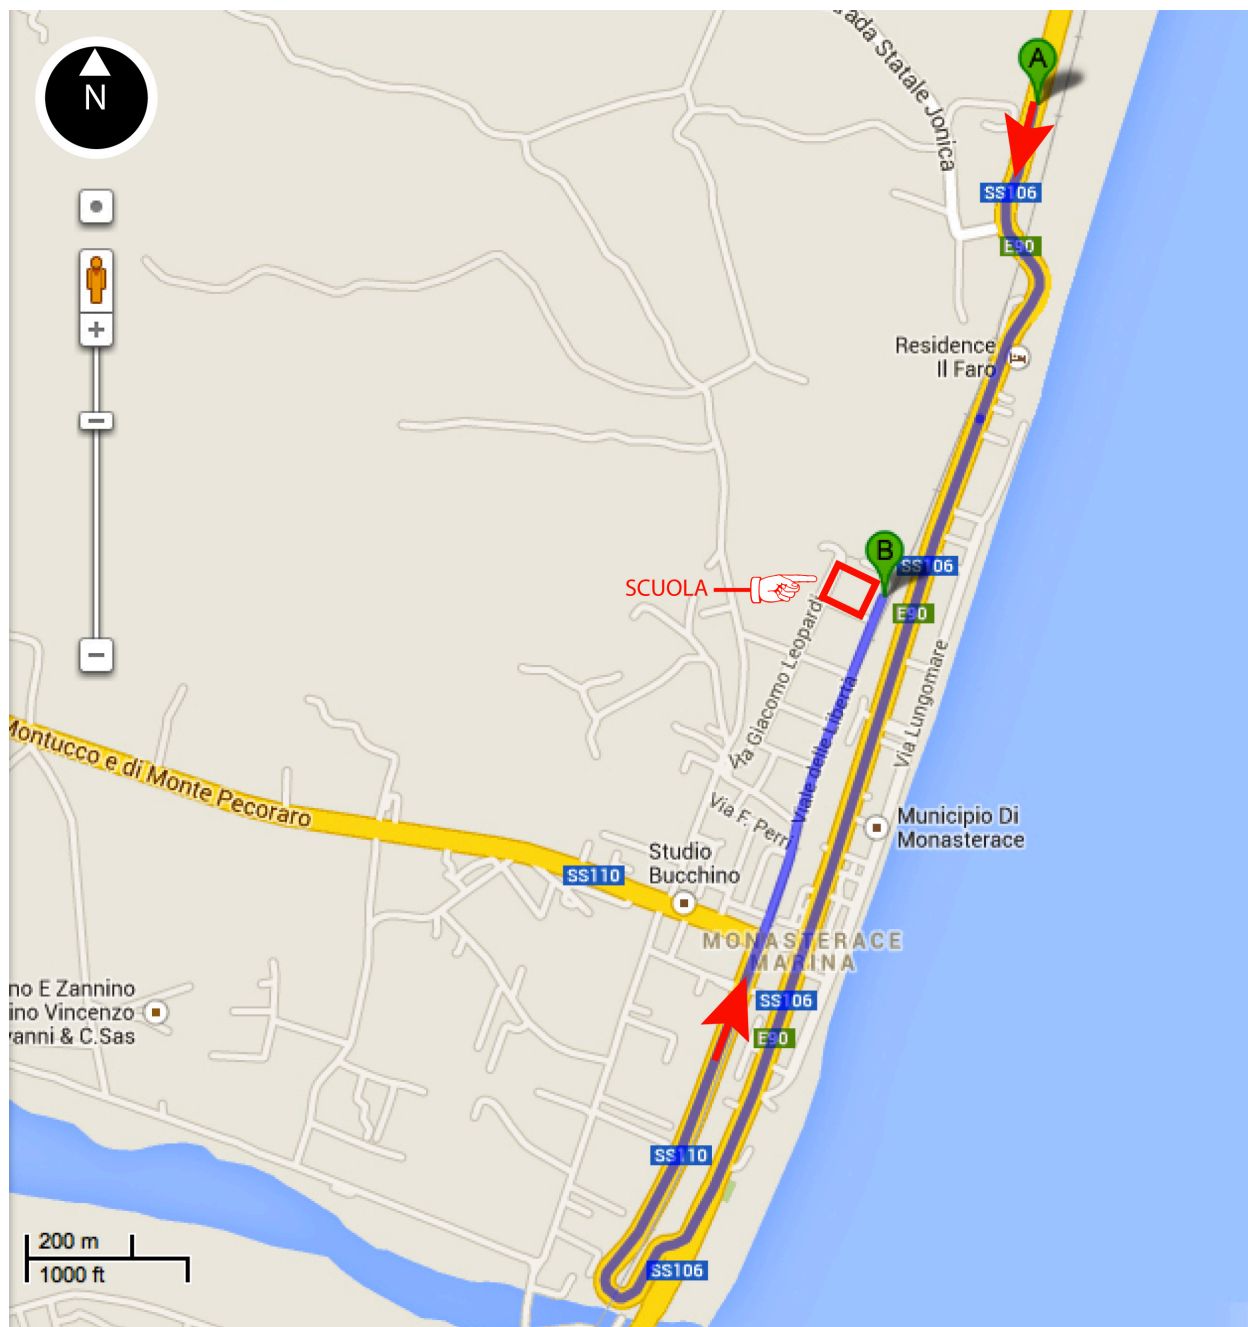

COME ARRIVARE PER CHI VIENE DA NORD

1. Arrivati a Monasterace Marina dalla SS 106, attraversare il paese.
2. Attraversato l'abitato, all'incrocio svoltare a destra e immettersi sulla SS 110.
3. Proseguire in direzione Nord lungo la SS 110 e poi lungo via Aspromonte (già Viale della Libertà), per circa 1000 m.
4. Alla fine della strada, sulla sinistra, è presente l'istituto scolastico.

COME ARRIVARE PER CHI VIENE DA SUD

1. Arrivati a Monasterace Marina dalla SS 106, all'incrocio dopo il ponte svoltare a sinistra e immettersi sulla SS 110.
2. Proseguire in direzione Nord lungo la SS 110 e poi lungo via Aspromonte (già Viale della Libertà), per circa 1000 m.
3. Alla fine della strada, sulla sinistra, è presente l'istituto scolastico.